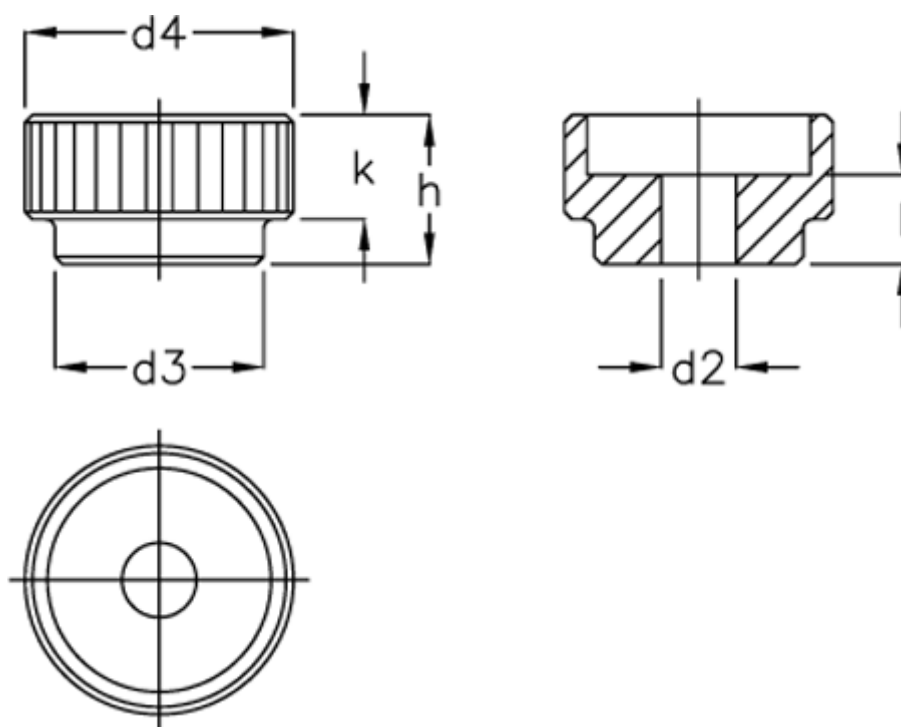

Article number: 20708001

Description: E+G Knurled nut DIN 6303-B5-A  
A without dowel hole

## Measures

$d2 = B 5$

$d3 = 14$

$d4 = 20$

$h = 12$

$k = 8$

$l = 7$